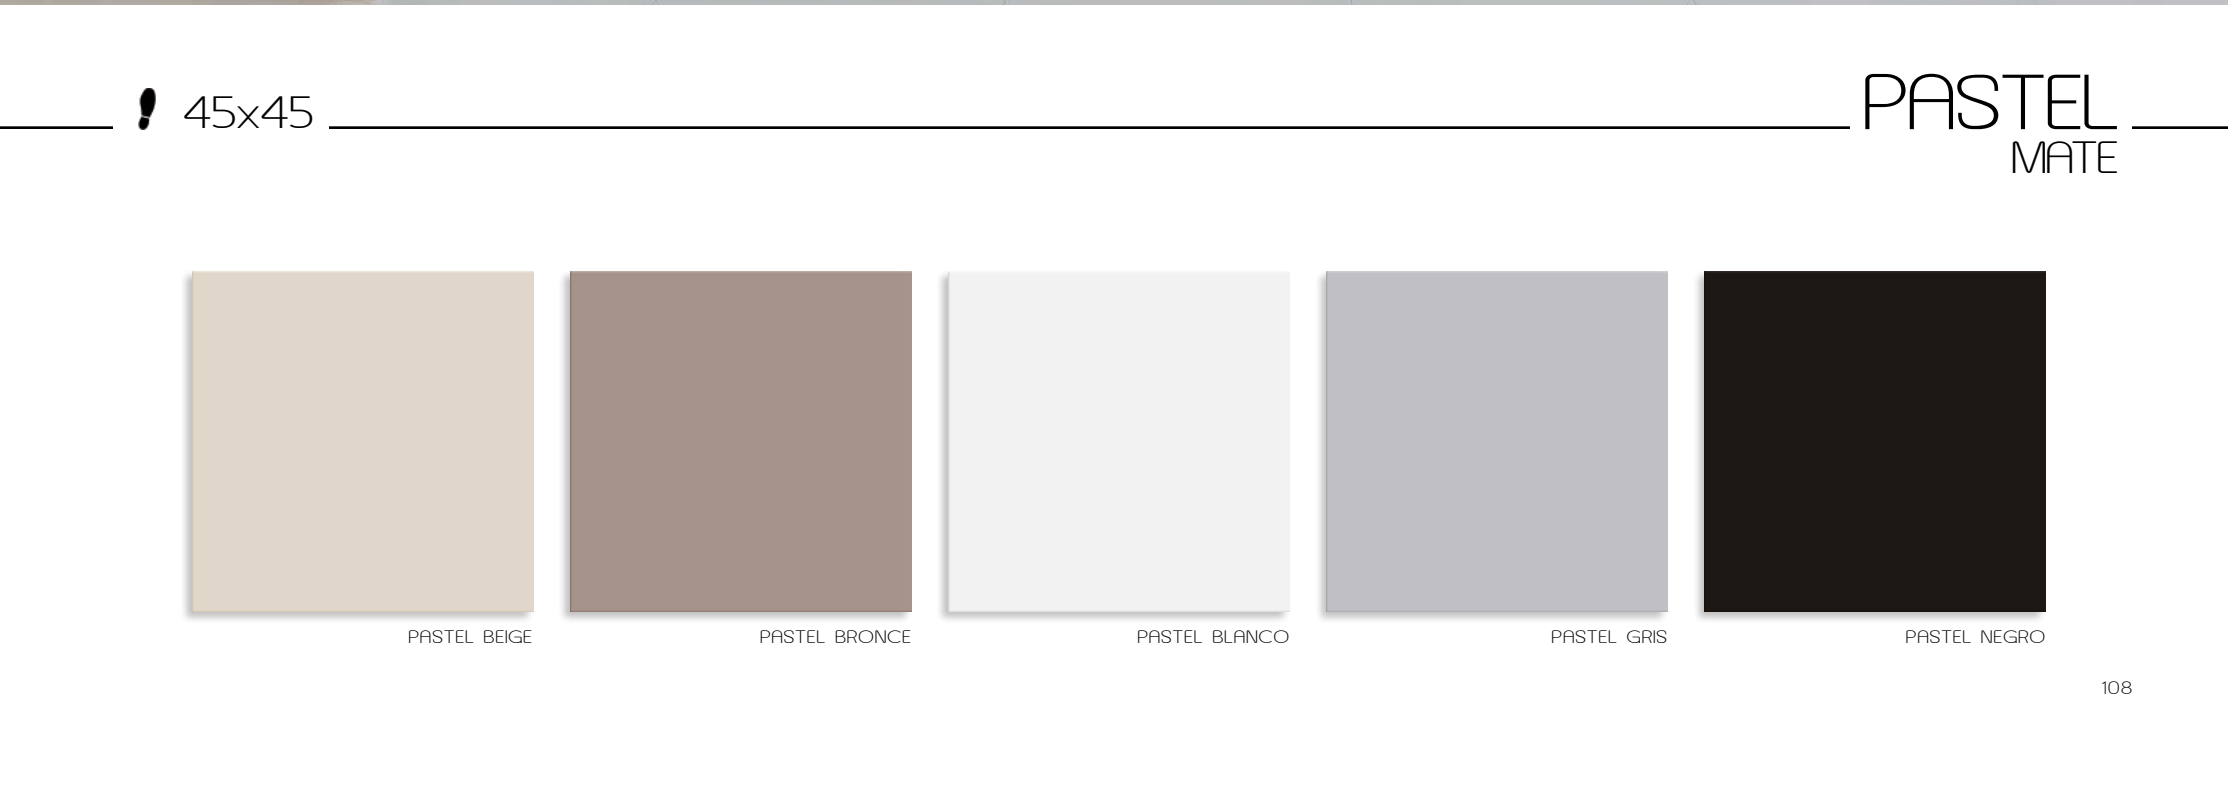

! 45x45

PASTEL
MATE