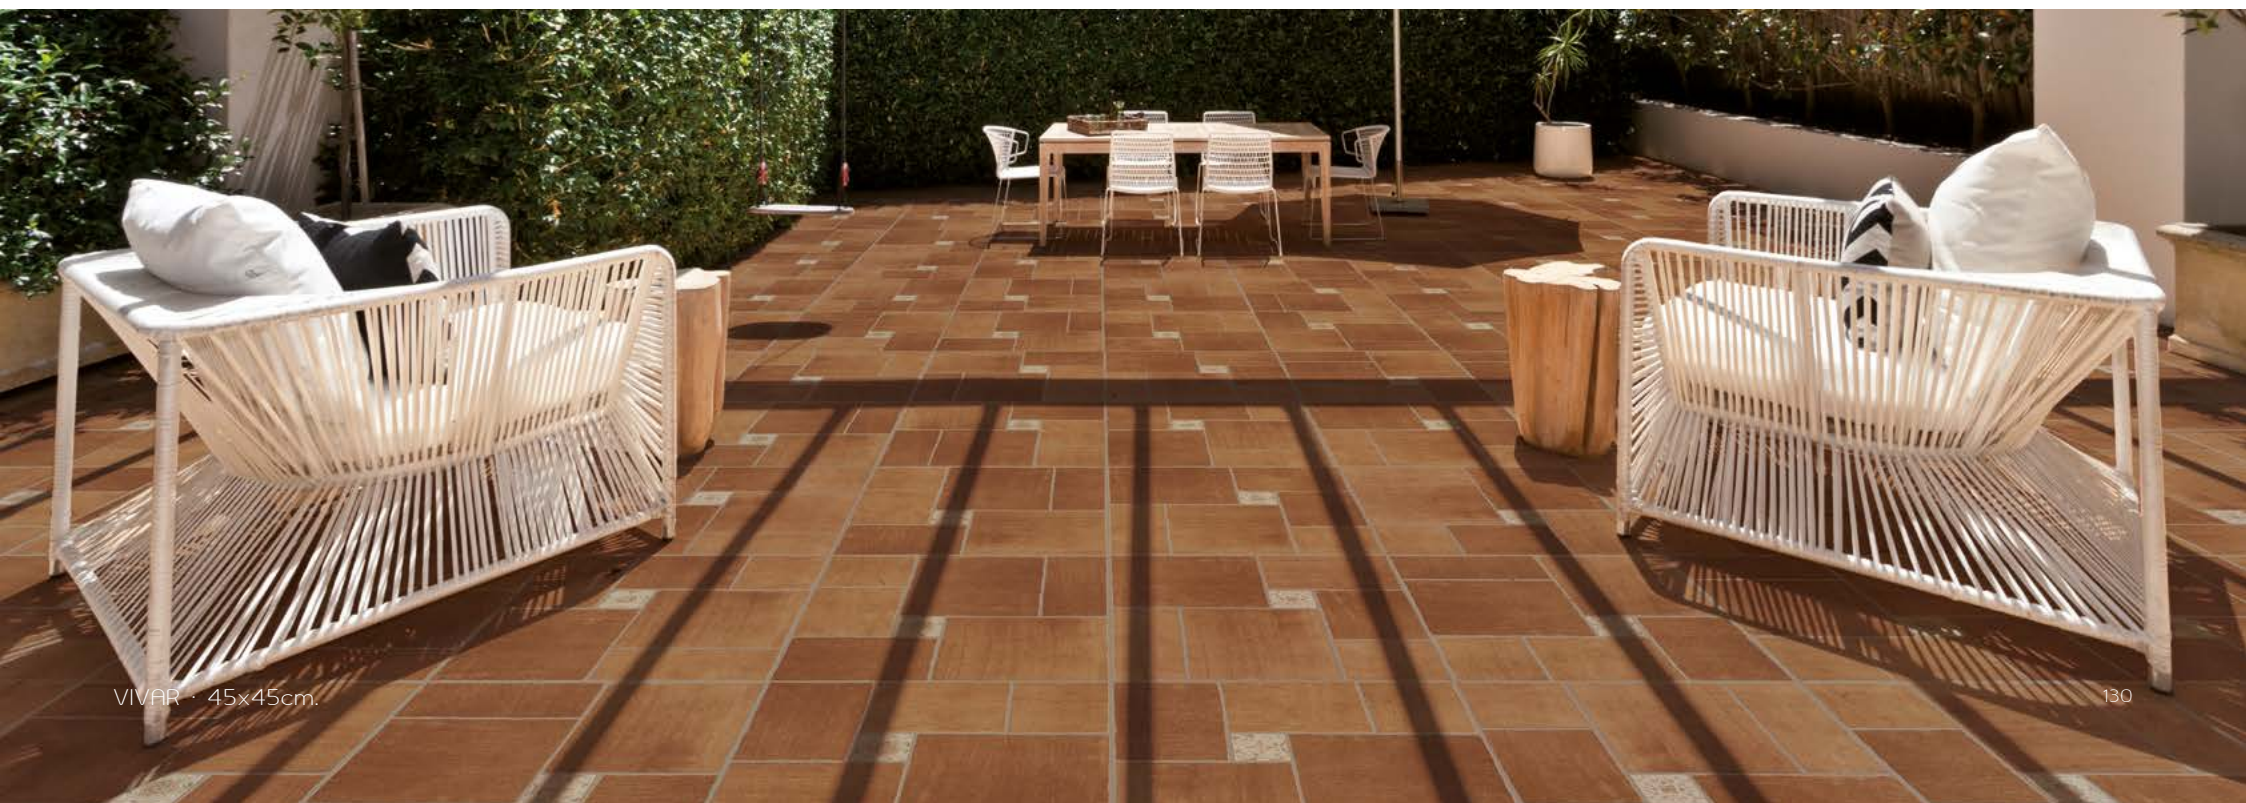

URBAN NEGRO

VERONA

URBAN GRIS · 45x45cm.

VERONA · 45x45cm.

! 45x45

VIVAR
MATE

VIVAR

VIVAR · 45x45cm.