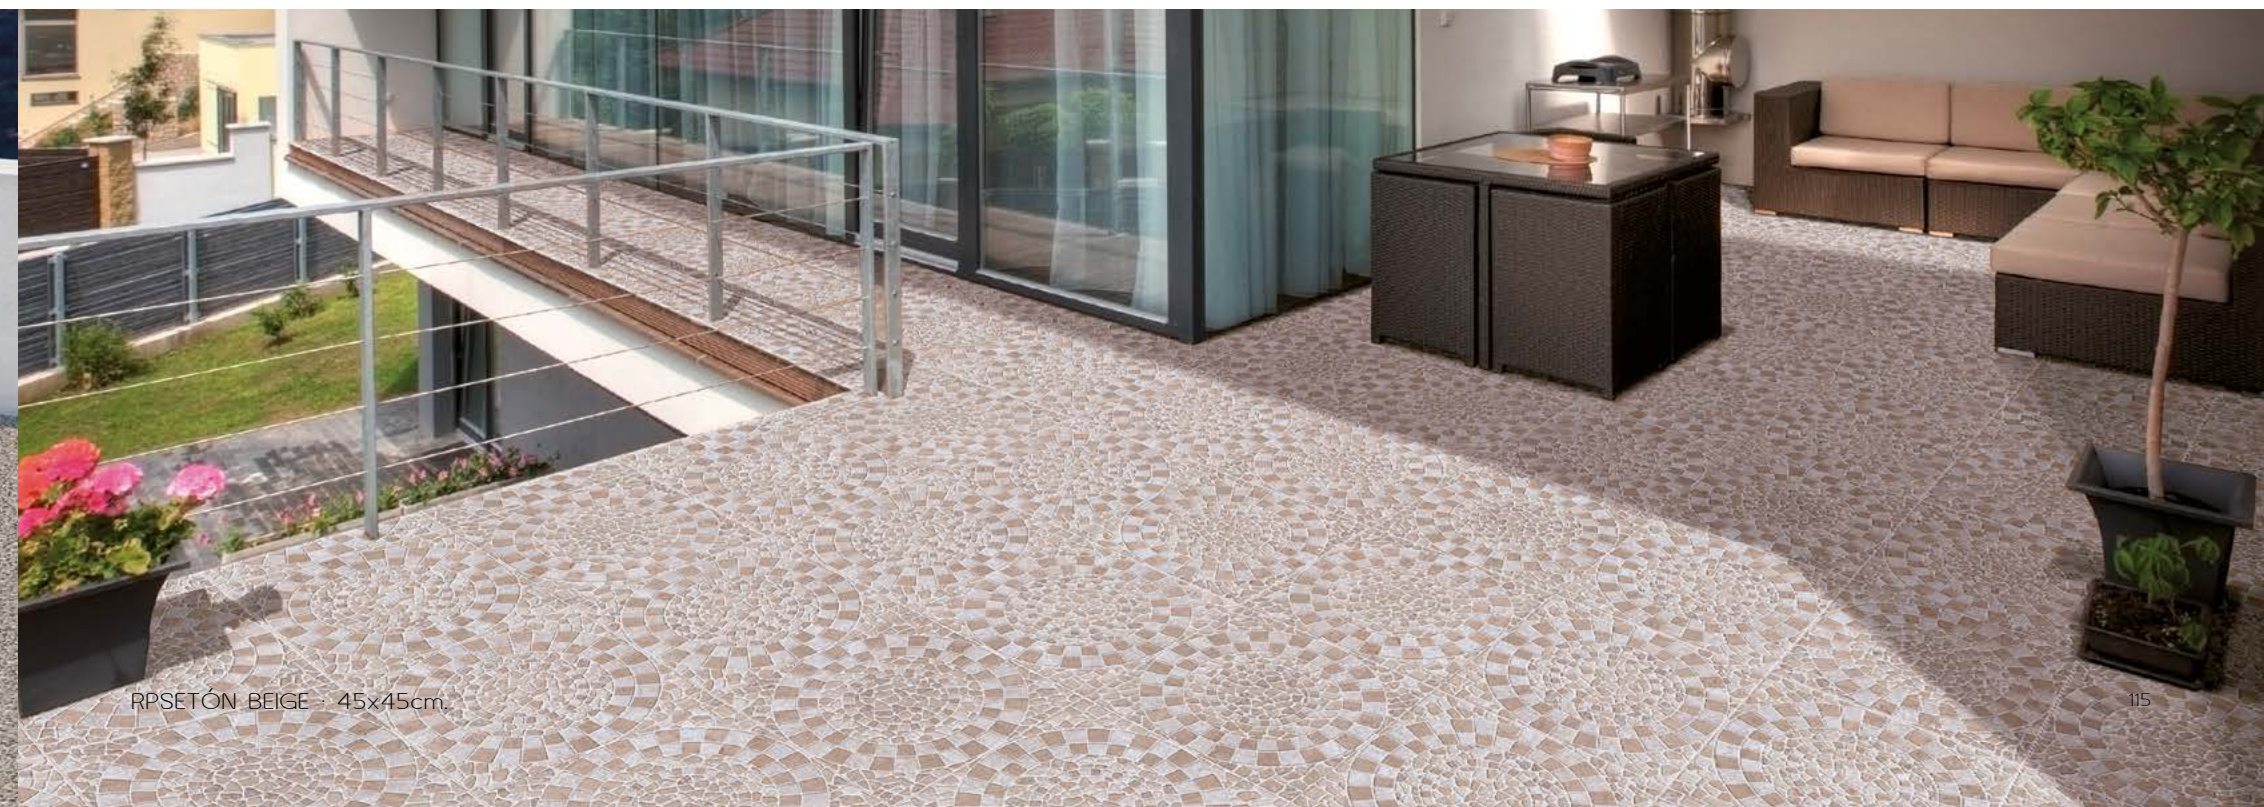

RÍO
MATE

! 45x45

ROSETÓN
EXT MATE

RÍO BEIGE

RÍO GRIS

ROSETÓN BEIGE

ROSETÓN GRIS

RÍO GRIS · 45x45cm.