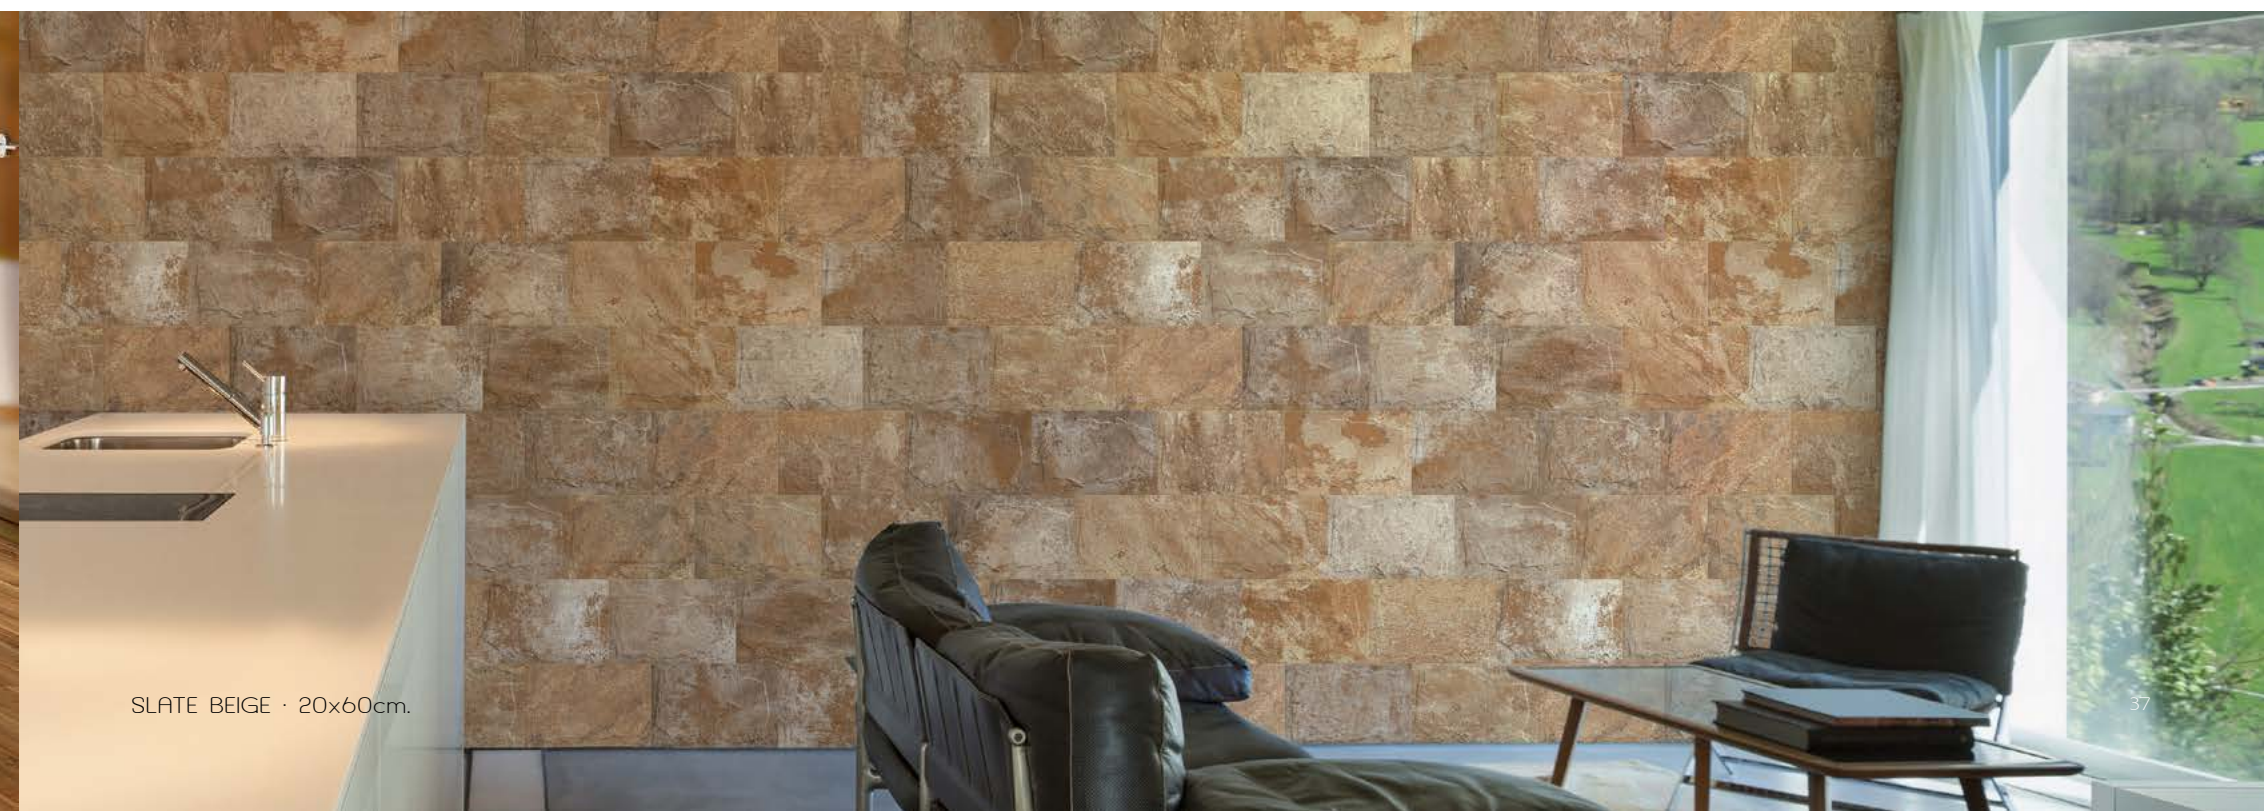

! 20x60

SLATE MATE

SIDNEY PINO

SIDNEY ROBLE

SLATE BEIGE

SLATE GREY

SIDNEY ROBLE · 20x60cm.

SLATE BEIGE · 20x60cm.