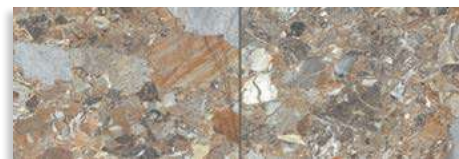

KONSTAN ARENA

KONSTAN NIEBLA

KONSTAN CARAMELO

LANZAROTE GREY

LANZAROTE BEIGE

LANZAROTE BROWN

! 20x60

MALASIA MATE

MALASIA NATURAL

MALASIA GREY

MELBOURNE MIEL · 20x60cm.

MALASIA NATURAL · 20x60cm.

26

! 20x60

MELBOURNE MATE

MELBOURNE BLANCO